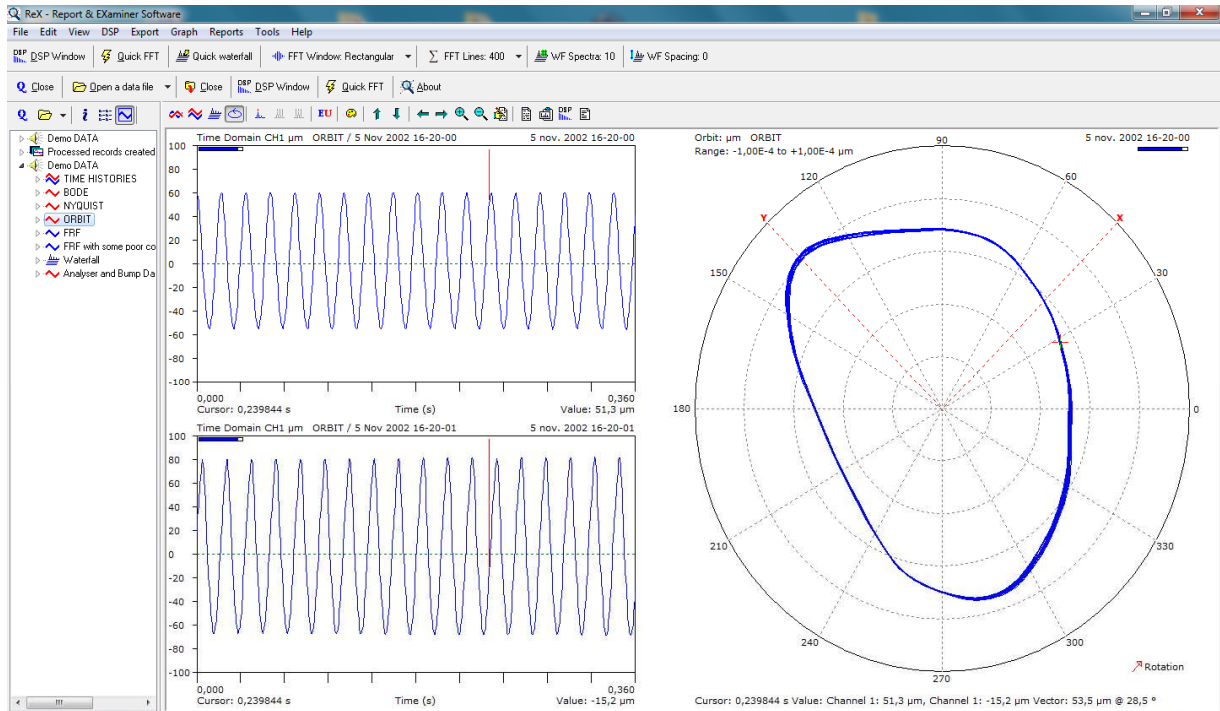

Képernyő ábrák a Vibroport 80 rezgéselemző PC szoftverben

Rezgésspektrum

NYQUIST függvény

ORBIT függvény

Vzésés diagram