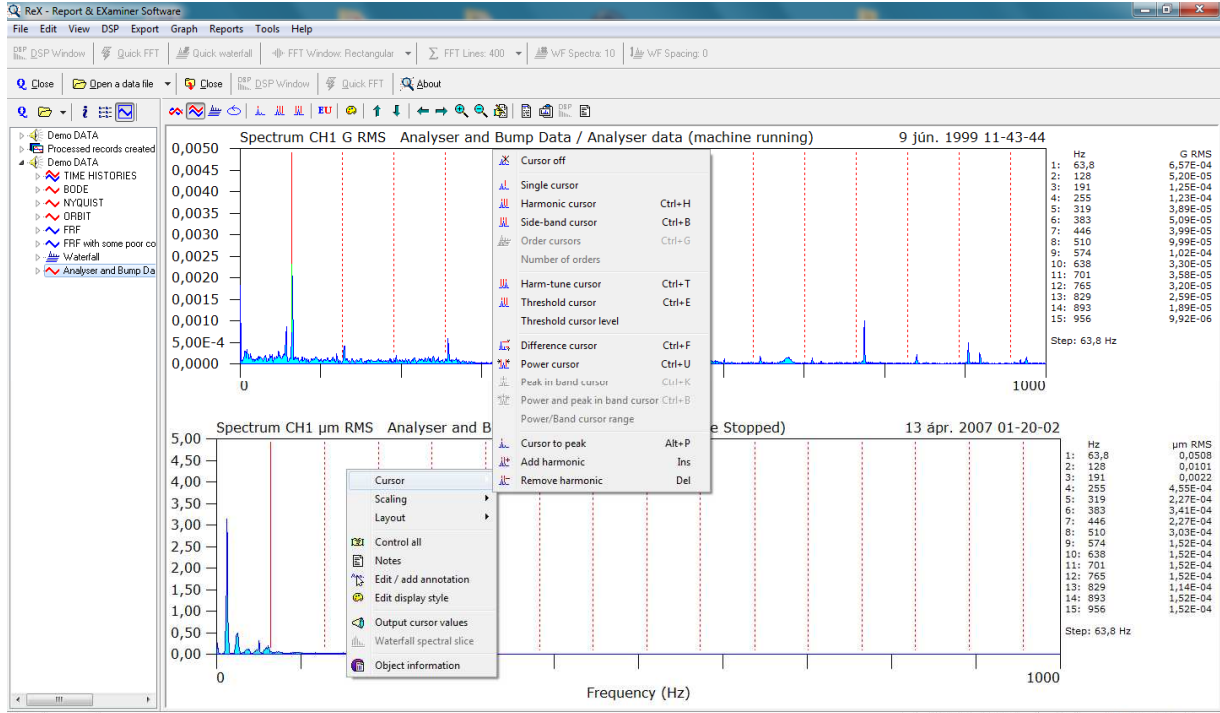

Képernyő ábrák a Vibroport 80 rezgéselemző PC szoftverben

Rezgésspektrum

NYQUIST függvény

ORBIT függvény

Vzésés diagram