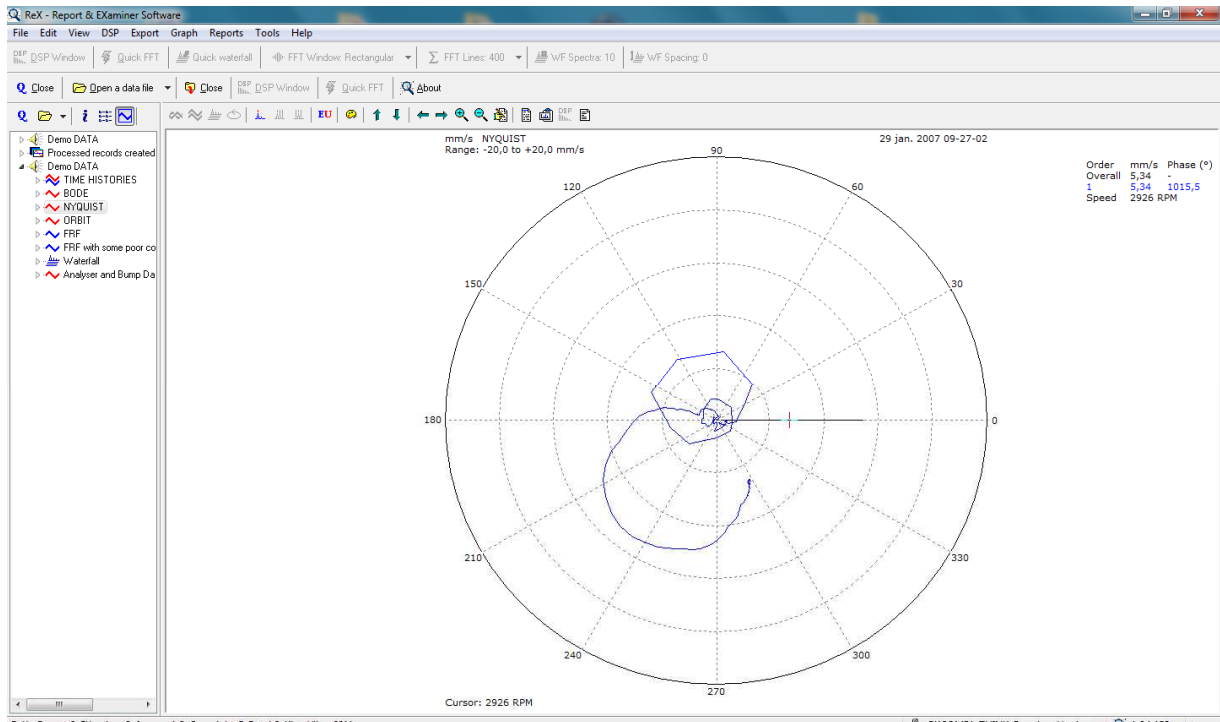

Képernyő ábrák a Vibroport 80 rezgéselemző PC szoftverben

Rezgésspektrum

NYQUIST függvény

ORBIT függvény

Vzésés diagram