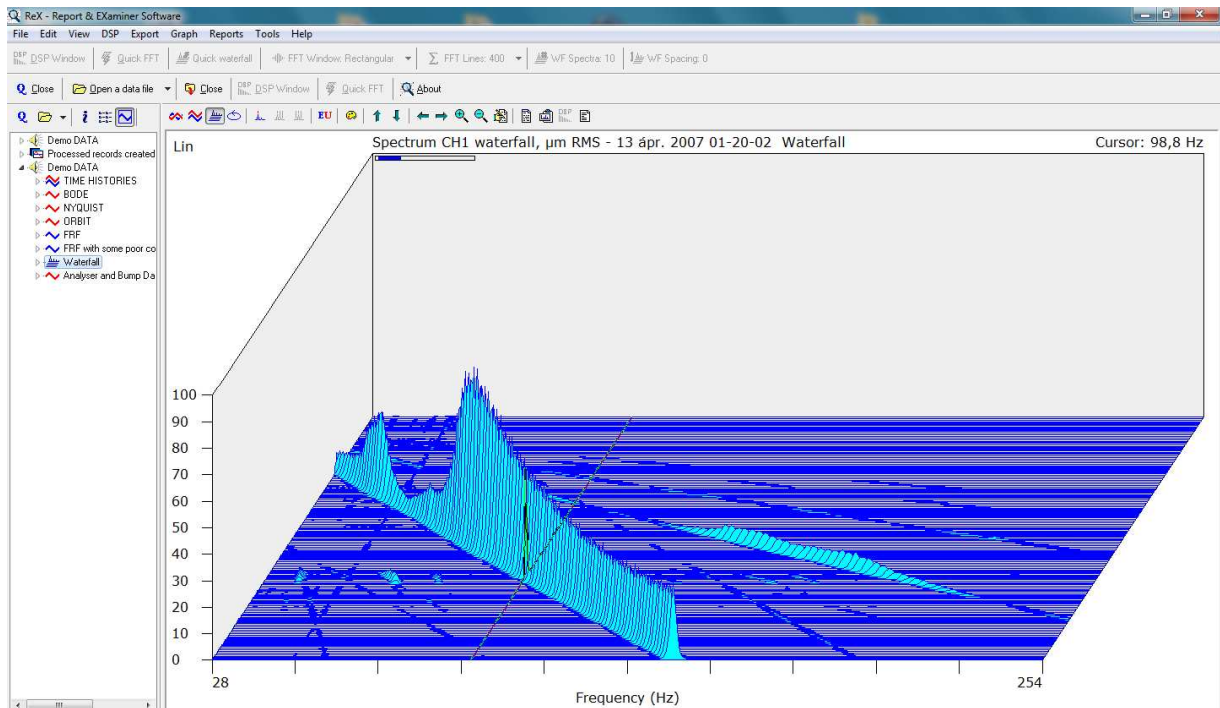

Képernyő ábrák a Vibroport 80 rezgéselemző PC szoftverben

Rezgésspektrum

NYQUIST függvény

ORBIT függvény

Vzésés diagram